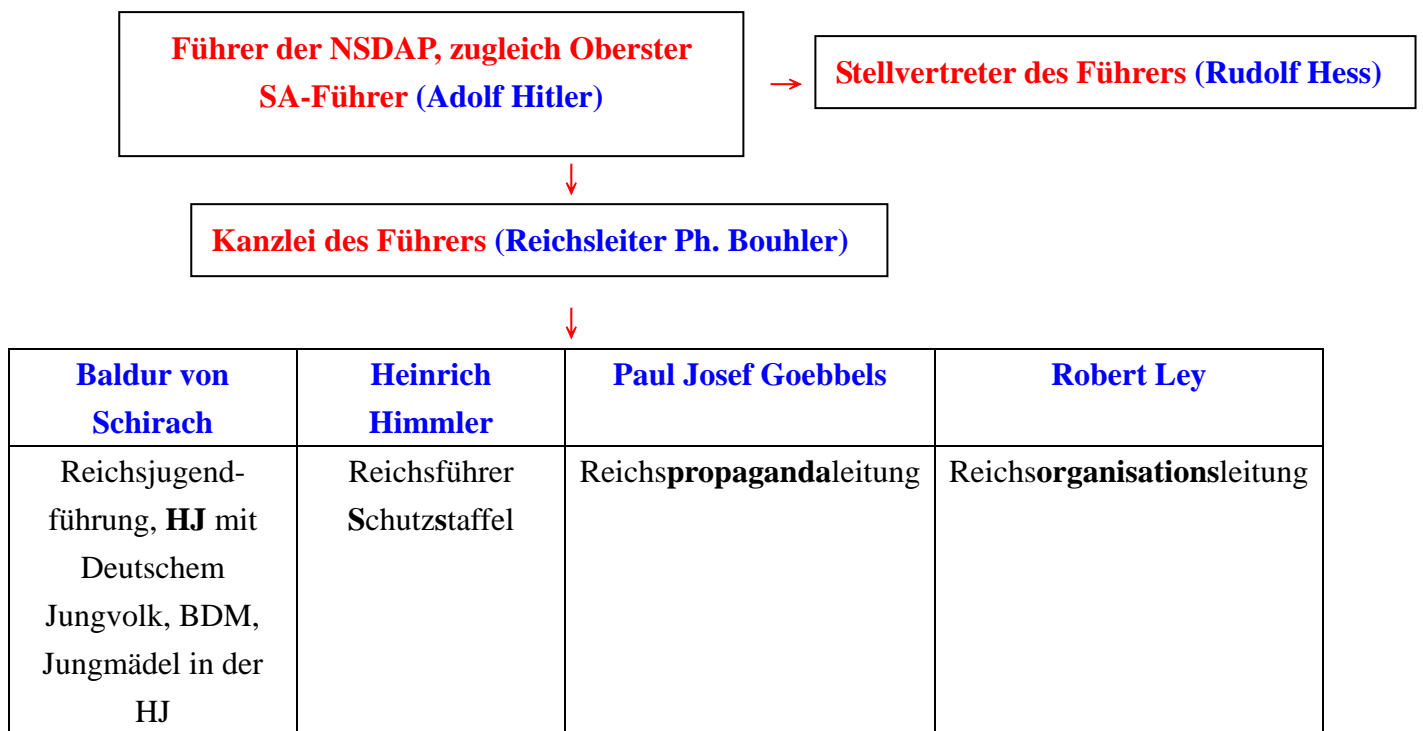

## 1. Spitzengliederung der Nationalsozialistischen Deutschen Arbeiterpartei 1936

2. **Die Hitlerjugend:** Jungen mit 14 Jahren wurden in die Hitlerjugend aufgenommen.

3. **Das Deutsche Jungvolk**(vor 1933: Jungen mit 7-8 Jahren, danach mit 10-14 Jahren)

- a. **Jungenschaft:** die kleinste Einheit innerhalb des Deutschen Jungvolks, umfasst etwa 10 Jungen. Der Leiter der Jungenschaft heißt → **Jungenschaftsführer**.
- b. **Jungzug:** Die Jungenschaften schlossen sich zu einem Jungzug.  
→ **Jungzugführer**
- c. **Fähnlein:** Drei Jungzüge ergaben sich ein Fähnlein.  
→ **Fähnleinführer**
- d. **Jungstamm:** Mehrere Fähnlein bildeten einen Jungstamm.  
→ **Jungstammführer**